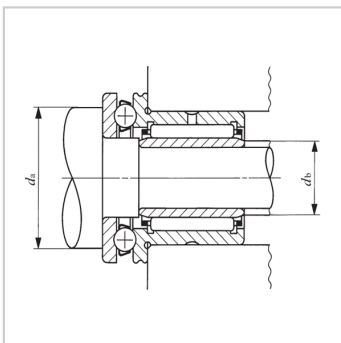

滚针轴承

附带推力滚子轴承的滚针轴承 带内圈NBXI、NBXI...Z-NBXI2030NBXI2030Z

参数信息:

轴径:

mm : 20

公称型号:

型号 : NBXI2030

附带防尘罩 : NBXI2030
Z

主要尺寸mm :

Fw : 20

D : 37

D1 : 42

D2 : 43

L : 30

B : 20.5

H : 11

l1 : 9.5

rs min : 0.6

r1s min : 0.3

Fw : 25

di : 25

安装关系尺寸:

da最小 : 40

db : 24