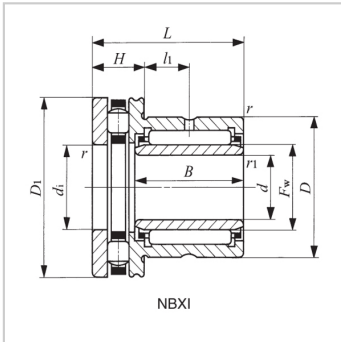

滚针轴承

附带推力滚子轴承的滚针轴承 带内圈NBXI、NBXI...Z-NBXI2030NBXI2030Z

参数信息:

轴径:

mm : 20

公称型号:

型号 : NBXI2030

附带防尘罩 : NBXI2030
Z

主要尺寸mm :

Fw : 20

D : 37

D1 : 42

D2 : 43

L : 30

B : 20.5

H : 11

l1 : 9.5

rs min : 0.6

r1s min : 0.3

Fw : 25

di : 25

安装关系尺寸:

da最小 : 40

db : 24