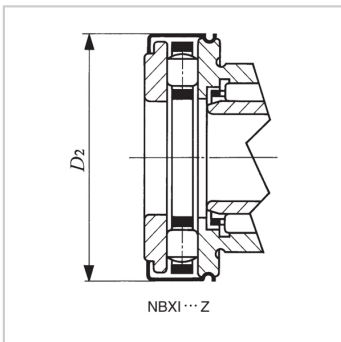

滚针轴承

附带推力滚子轴承的滚针轴承 带内圈NBXI、NBXI...Z-NBXI2030NBXI2030Z

参数信息:

轴径:

mm : 20

公称型号:

型号 : NBXI2030

附带防尘罩 : NBXI2030
Z

主要尺寸mm :

Fw : 20

D : 37

D1 : 42

D2 : 43

L : 30

B : 20.5

H : 11

l1 : 9.5

rs min : 0.6

r1s min : 0.3

Fw : 25

di : 25

安装关系尺寸:

da最小 : 40

db : 24