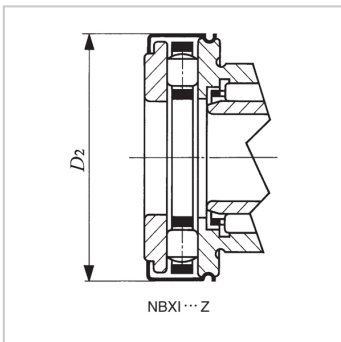

滚针轴承

附带推力滚子轴承的滚针轴承 带内圈NBXI、NBXI...Z-

参数信息:

轴径 :

mm : 7

公称型号 :

型号 : -

附带防尘罩 : -

主要尺寸mm :

Fw : 7

D : 19

D1 : 24

D2 : 25

L : 23

B : 16

H : 9

l1 : 6.5

rs min : 0.3

r1s min : 0.2

Fw : 10

di : 10

安装关系尺寸 :

da最小 : 18

db : 9