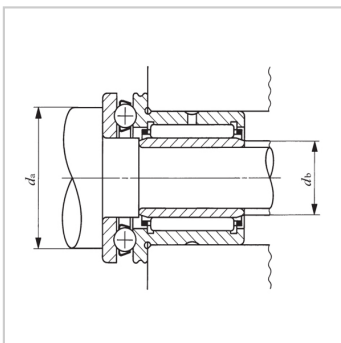

滚针轴承

附带推力滚子轴承的滚针轴承 带内圈NBXI、NBXI...Z-

参数信息:

轴径 :

mm : 7

公称型号 :

型号 : -

附带防尘罩 : -

主要尺寸mm :

Fw : 7

D : 19

D1 : 24

D2 : 25

L : 23

B : 16

H : 9

l1 : 6.5

rs min : 0.3

r1s min : 0.2

Fw : 10

di : 10

安装关系尺寸 :

da最小 : 18

db : 9