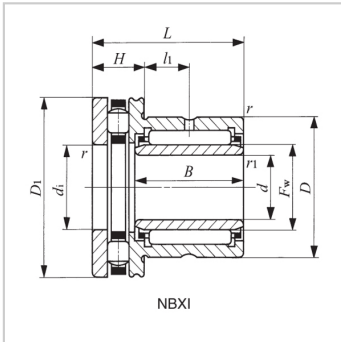

滚针轴承

附带推力滚子轴承的滚针轴承 带内圈NBXI、NBXI...Z-

参数信息:

轴径 :

mm : 7

公称型号 :

型号 : -

附带防尘罩 : -

主要尺寸mm :

Fw : 7

D : 19

D1 : 24

D2 : 25

L : 23

B : 16

H : 9

l1 : 6.5

rs min : 0.3

r1s min : 0.2

Fw : 10

di : 10

安装关系尺寸 :

da最小 : 18

db : 9