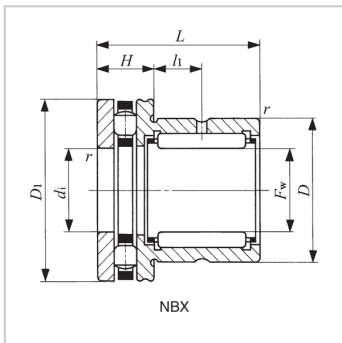

滚针轴承

附带推力滚子轴承的滚针轴承 无内圈NBX、NBX...Z-NBX2030NBX2030Z

参数信息:

轴径 :

mm : 20

公称型号 :

不带防尘罩 : NBX2030

附带防尘罩 : NBX2030
Z

主要尺寸 mm :

Fw : 20

D : 30

D1 : 35

D2 : 36

L : 30

H : 10

l1 : 10.5

rs min : 0.3

di : 20

安装关系尺寸 :

da最小mm : 33

基本额定动负荷 :

C径向(N) : 17600

C轴向(N) : 19000

基本额定静负荷 :

C0径向(N) : 25400

C0轴向(N) : 48700

容许转速 :

rpm : 11000

质量 g :

不带防尘罩 : 94

附带防尘罩 : 97.5

: