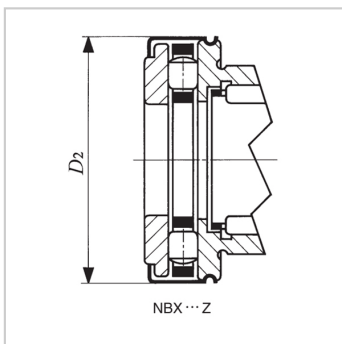

滚针轴承

附带推力滚子轴承的滚针轴承 无内圈NBX、NBX...Z-NBX2030NBX2030Z

参数信息:

轴径 :

mm : 20

公称型号 :

不带防尘罩 : NBX2030

附带防尘罩 : NBX2030
Z

主要尺寸 mm :

Fw : 20

D : 30

D1 : 35

D2 : 36

L : 30

H : 10

l1 : 10.5

rs min : 0.3

di : 20

安装关系尺寸 :

da最小mm : 33

基本额定动负荷 :

C径向(N) : 17600

C轴向(N) : 19000

基本额定静负荷 :