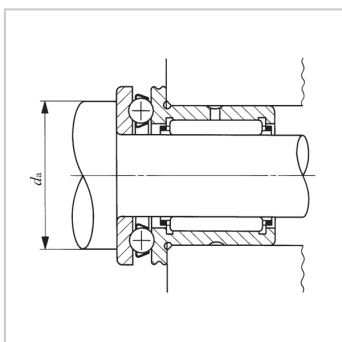

滚针轴承

附带推力滚子轴承的滚针轴承 无内圈NBX、NBX...Z-NBX2030NBX2030Z

参数信息:

轴径 :

mm : 20

公称型号 :

不带防尘罩 : NBX2030

附带防尘罩 : NBX2030
Z

主要尺寸 mm :

Fw : 20

D : 30

D1 : 35

D2 : 36

L : 30

H : 10

l1 : 10.5

rs min : 0.3

di : 20

安装关系尺寸 :

da最小mm : 33

基本额定动负荷 :

C径向(N) : 17600

C轴向(N) : 19000

基本额定静负荷 :

C0径向(N) : 25400

C0轴向(N) : 48700

容许转速 :

rpm : 11000

质量 g :

不带防尘罩 : 94

附带防尘罩 : 97.5

: