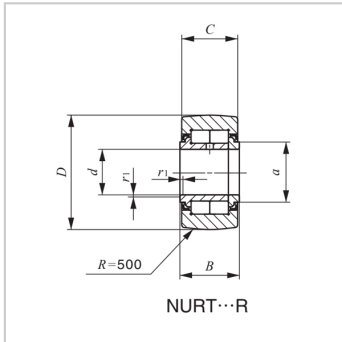

滚针轴承

双列圆柱滚子从动轴承 满滚子、带内圈NURT-NURT35-1R

参数信息:

轴径 :

mm : 35

公称型号 :

球面外圈 : NURT35-1R

圆柱外圈 : NURT35-1

主要尺寸mm :

d : 35

D : 80

B : 29

C : 28

a : 44

主要尺寸 mm :

rs min : 1