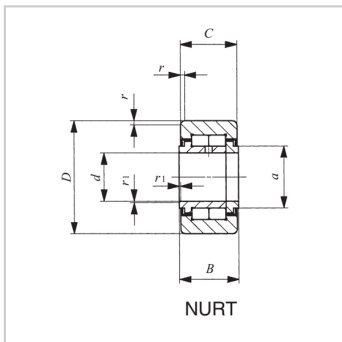

滚针轴承

双列圆柱滚子从动轴承 满滚子、带内圈NURT-NURT35-1R

参数信息:

轴径 :

mm : 35

公称型号 :

球面外圈 : NURT35-1R

圆柱外圈 : NURT35-1

主要尺寸mm :

d : 35

D : 80

B : 29

C : 28

a : 44

主要尺寸 mm :

rs min : 1