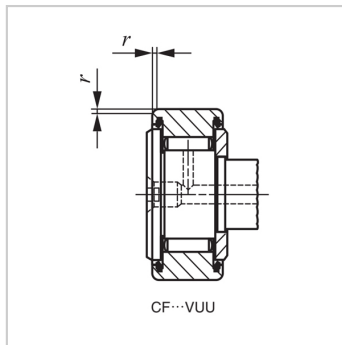

滚针轴承

标准凸轮从动轴承 满滚子、带螺丝刀槽口CF...V-CF24-1VRCF24-1VUUR

参数信息:

杆端直径:

mm : 24

公称型号:

屏蔽型球面外圈 : CF24-1V
R

屏蔽型圆柱外圈 : CF24-1V

密封型球面外圈 : CF24-1V
UUR

密封型圆柱外圈 : CF24-1V
UU

主要尺寸 mm :

D : 72

C : 29

d1 : 24

G : M24 × 1.5

G1 : 25

安装关系尺寸f:

最小mm : 40

最大拧紧扭矩:

N m : 215

基本额定动负荷C:

N : 46600

基本额定静负荷C0 :

N :	92000
-----	-------