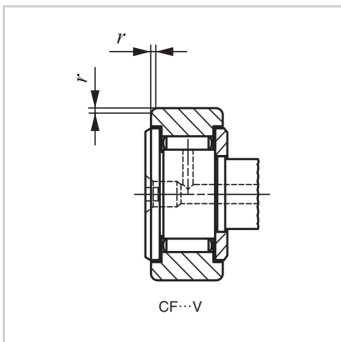

滚针轴承

标准凸轮从动轴承 满滚子、带螺丝刀槽口CF...V-CF24-1VRCF24-1VUUR

参数信息:

杆端直径:

mm : 24

公称型号:

屏蔽型球面外圈 : CF24-1V
R

屏蔽型圆柱外圈 : CF24-1V

密封型球面外圈 : CF24-1V
UUR

密封型圆柱外圈 : CF24-1V
UU

主要尺寸 mm :

D : 72

C : 29

d1 : 24

G : M24 × 1.5

G1 : 25

安装关系尺寸f:

最小mm : 40

最大拧紧扭矩:

N m : 215

基本额定动负荷C:

N : 46600

基本额定静负荷C0 :

N :	92000
-----	-------