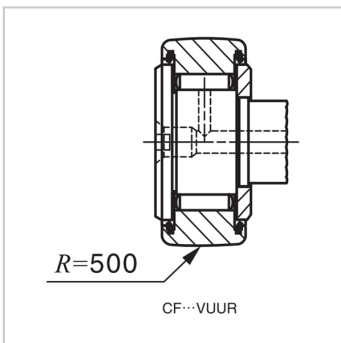

滚针轴承

标准凸轮从动轴承 满滚子、带螺丝刀槽口CF...V-CF24-1VRCF24-1VUUR

参数信息:

杆端直径:

mm : 24

公称型号:

屏蔽型球面外圈 : CF24-1V
R

屏蔽型圆柱外圈 : CF24-1V

密封型球面外圈 : CF24-1V
UUR

密封型圆柱外圈 : CF24-1V
UU

主要尺寸 mm :

D : 72

C : 29

d1 : 24

G : M24 × 1.5

G1 : 25

安装关系尺寸f:

最小mm : 40

最大拧紧扭矩:

N m : 215

基本额定动负荷C:

N : 46600

基本额定静负荷C0 :

N :	92000
-----	-------