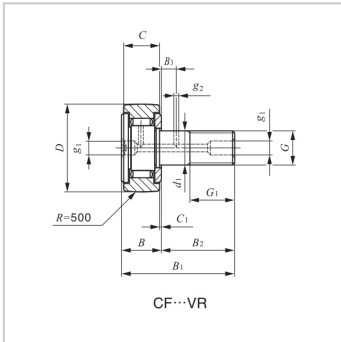

滚针轴承

标准凸轮从动轴承 满滚子、带螺丝刀槽口CF...V-CF24-1VRCF24-1VUUR

参数信息:

杆端直径:

mm : 24

公称型号:

屏蔽型球面外圈 : CF24-1V
R

屏蔽型圆柱外圈 : CF24-1V

密封型球面外圈 : CF24-1V
UUR

密封型圆柱外圈 : CF24-1V
UU

主要尺寸 mm :

D : 72

C : 29

d1 : 24

G : M24 × 1.5

G1 : 25

安装关系尺寸f:

最小mm : 40

最大拧紧扭矩:

N m : 215

基本额定动负荷C:

N : 46600

基本额定静负荷C0 :

N :	92000
-----	-------