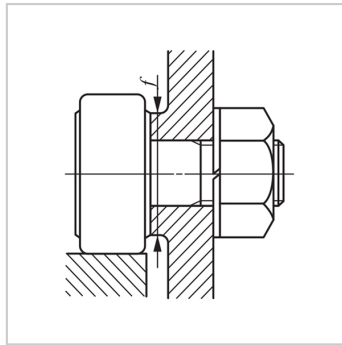

基本额定静负荷C0 :

N :	92000

最大静态容许负荷 :

N :	52000

质量 :

g :	1 140