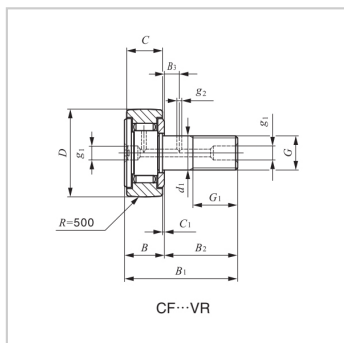

滚针轴承

标准凸轮从动轴承 满滚子、带螺丝刀槽口CF...V-**CF6VR CF6VUUR**

参数信息:

杆端直径:

mm : 6

公称型号:

屏蔽型球面外圈 : CF6VR
 屏蔽型圆柱外圈 : CF6V
 密封型球面外圈 : CF6VUU
 R
 密封型圆柱外圈 : CF6VUU

主要尺寸 mm :

D : 16
 C : 11
 d1 : 6
 G : M6 x 1
 G1 : 8
 B max : 12.2
 B1 max : 28.2
 B2 : 16
 B3 : -
 C1 : 0.6
 g1 : *4
 g2 : -
 rs min : 0.3

安装关系尺寸f :

最小mm : 11

最大拧紧扭矩:

N m : 2.7

基本额定动负荷C :

N : 6980

基本额定静负荷C0 :

N : 8500

最大静态容许负荷 :

N : 1950

质量 :

g : 19

: