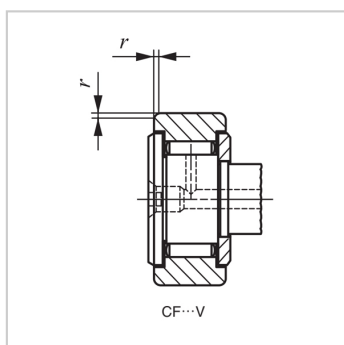

滚针轴承

标准凸轮从动轴承 满滚子、带螺丝刀槽口CF...V-**CF6VR CF6VUUR**

参数信息:

杆端直径:

mm : 6

公称型号:

屏蔽型球面外圈 : CF6VR
 屏蔽型圆柱外圈 : CF6V
 密封型球面外圈 : CF6VUU
 R
 密封型圆柱外圈 : CF6VUU

主要尺寸 mm :

D : 16
 C : 11
 d1 : 6
 G : M6 x 1
 G1 : 8
 B max : 12.2
 B1 max : 28.2
 B2 : 16
 B3 : -
 C1 : 0.6
 g1 : *4
 g2 : -
 rs min : 0.3

安装关系尺寸f :

最小mm : 11

最大拧紧扭矩:

N m : 2.7

基本额定动负荷C :

N : 6980

基本额定静负荷C0 :

N : 8500

最大静态容许负荷 :

N : 1950

质量 :

g : 19

: