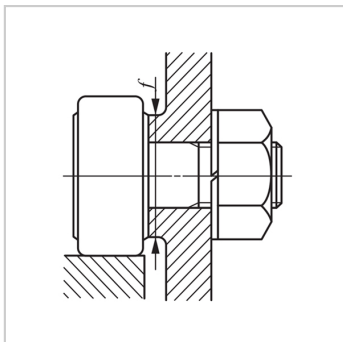

N : 8500

最大静态容许负荷 :

N : 1950

质量 :

g : 19