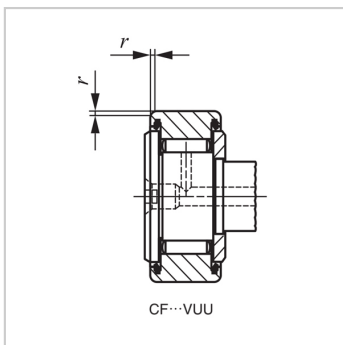

滚针轴承

标准凸轮从动轴承 满滚子、带螺丝刀槽口CF...V-**CF6VR CF6VUUR**

参数信息:

杆端直径:

mm : 6

公称型号:

屏蔽型球面外圈 : CF6VR
 屏蔽型圆柱外圈 : CF6V
 密封型球面外圈 : CF6VUU
 R
 密封型圆柱外圈 : CF6VUU

主要尺寸 mm :

D : 16
 C : 11
 d1 : 6
 G : M6 x 1
 G1 : 8
 B max : 12.2
 B1 max : 28.2
 B2 : 16
 B3 : -
 C1 : 0.6
 g1 : *4
 g2 : -
 rs min : 0.3

安装关系尺寸f :

最小mm : 11

最大拧紧扭矩:

N m : 2.7

基本额定动负荷C :

N : 6980

基本额定静负荷C0 :