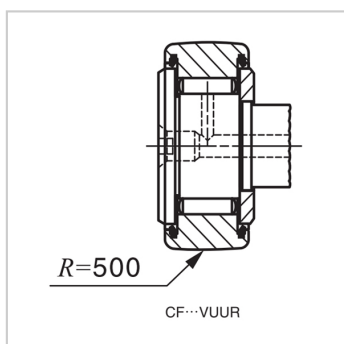

滚针轴承

标准凸轮从动轴承 满滚子、带螺丝刀槽口CF...V-**CF6VR CF6VUUR**

参数信息:

杆端直径:

mm : 6

公称型号:

屏蔽型球面外圈 : CF6VR
 屏蔽型圆柱外圈 : CF6V
 密封型球面外圈 : CF6VUU
 R
 密封型圆柱外圈 : CF6VUU

主要尺寸 mm :

D : 16
 C : 11
 d1 : 6
 G : M6 x 1
 G1 : 8
 B max : 12.2
 B1 max : 28.2
 B2 : 16
 B3 : -
 C1 : 0.6
 g1 : *4
 g2 : -
 rs min : 0.3

安装关系尺寸f :

最小mm : 11

最大拧紧扭矩:

N m : 2.7

基本额定动负荷C :

N : 6980

基本额定静负荷C0 :

N : 8500

最大静态容许负荷 :

N : 1950

质量 :

g : 19

: