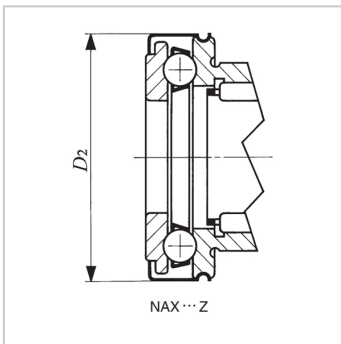

滚针轴承

附带推力球轴承的滚针轴承 无内圈NAX、NAX...Z-

参数信息:

轴径 :

mm : 25

公称型号 :

不带防尘罩 : -

附带防尘罩 : -

主要尺寸 mm :

Fw : 25

D : 37

D1 : 42

D2 : 43

L : 30

H : 11

l1 : 9.5

rs min : 0.6

di : 25

安装关系尺寸 :

da最小mm : 40

基本额定动负荷 :

C径向(N) : 20 000

C轴向(N) : 22 700

基本额定静负荷 :