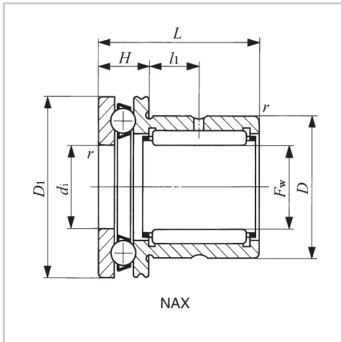

滚针轴承

附带推力球轴承的滚针轴承 无内圈NAX、NAX...Z-

参数信息:

轴径 :

mm : 25

公称型号 :

不带防尘罩 : -

附带防尘罩 : -

主要尺寸 mm :

Fw : 25

D : 37

D1 : 42

D2 : 43

L : 30

H : 11

l1 : 9.5

rs min : 0.6

di : 25

安装关系尺寸 :

da最小mm : 40

基本额定动负荷 :

C径向(N) : 20 000

C轴向(N) : 22 700

基本额定静负荷 :