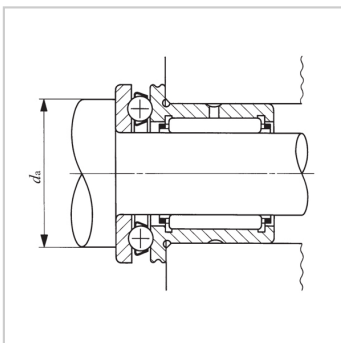

滚针轴承

附带推力球轴承的滚针轴承 无内圈NAX、NAX...Z-

参数信息:

轴径 :

mm : 25

公称型号 :

不带防尘罩 : -

附带防尘罩 : -

主要尺寸 mm :

Fw : 25

D : 37

D1 : 42

D2 : 43

L : 30

H : 11

l1 : 9.5

rs min : 0.6

di : 25

安装关系尺寸 :

da最小mm : 40

基本额定动负荷 :

C径向(N) : 20 000

C轴向(N) : 22 700

基本额定静负荷 :