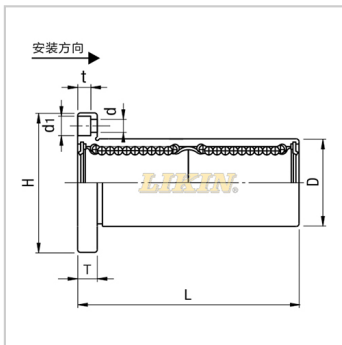

直线轴承

亚标加长圆法兰型 LMF...LUU-LMF25LUULHFRW25LMG02-d25

参数信息:

型号:

LIKIN直线王:	LMF25LU U
MISUMI:	LHFRW2 5
YHDA:	LMG02-d 25

主要尺寸和公差(mm)

:

dr:	25
公差:	0 -0.012
D:	40
公差:	0 -0.019
L:	112
公差:	±0.3
H:	62
T:	8
d:	5.5
d1:	9
t:	5.1
P.C.D.:	51
垂直度:	0.02
滚珠列数:	6

基本额定负载:

C(动)N:	1560
Co(静)N:	3140

重量:

(g):	540
------	-----

: