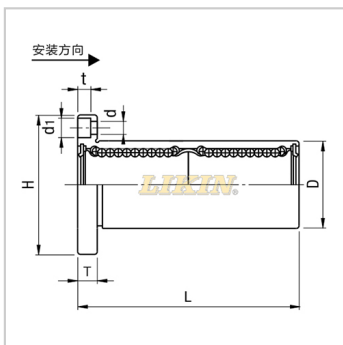

直线轴承

亚标加长圆法兰型 LMF...LUU-LMF20LUULHFRW20LMG02-d20

参数信息:

型号:

LIKIN直线王:	LMF20LU U
MISUMI:	LHFRW2 0
YHDA:	LMG02-d 20

主要尺寸和公差(mm)
:

dr:	20
公差:	0 -0.012
D:	32
公差:	0 -0.019
L:	80
公差:	±0.3
H:	54
T:	8
d:	5.5
d1:	9
t:	5.1
P.C.D.:	43
垂直度:	0.02
滚珠列数:	5

基本额定负载:

C(动)N:	1400
Co(静)N:	2740

重量:

(g):	260
------	-----

: