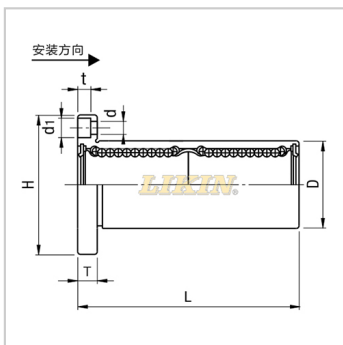

直线轴承

亚标加长圆法兰型 LMF...LUU-LMF40LUULHFRW40LMG02-d40

参数信息:

型号:

LIKIN直线王:	LMF40LU U
MISUMI:	LHFRW4 0
YHDA:	LMG02-d 40

主要尺寸和公差(mm)
:

dr:	40
公差:	0 -0.015
D:	60
公差:	0 -0.022
L:	151
公差:	±0.3
H:	96
T:	13
d:	9
d1:	14
t:	8.1
P.C.D.:	78
垂直度:	0.025
滚珠列数:	6

基本额定负载:

C(动)N:	3430
Co(静)N:	8040

重量:

(g):	1570
------	------

: