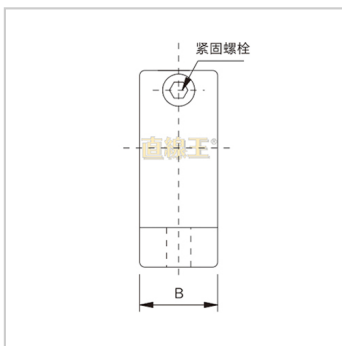

直线轴承

T型导向轴支座SK-SK30SHA30GFF01-d30SH30A

参数信息:

型号:

LIKIN直线王:	SK30
MISUMI:	SHA30
YHDA:	GFF01-d30
NB:	SH30A
SAMICK:	SK30

主要尺寸(mm):

dr:	30
h:	42
A:	42
L:	84
H:	70
T:	12
L2:	44
D:	10
L1:	64
B:	28
S:	9
安装螺栓型号:	M8
紧固螺栓型号:	M6
重量(g):	180