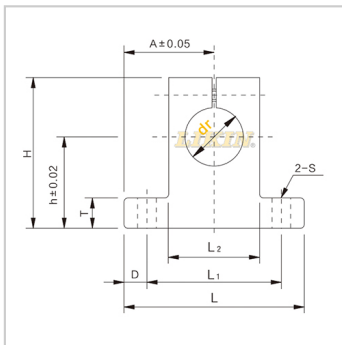

直线轴承

T型导向轴支座SK-SK30SHA30GFF01-d30SH30A

参数信息:

型号:

LIKIN直线王:	SK30
MISUMI:	SHA30
YHDA:	GFF01-d30
NB:	SH30A
SAMICK:	SK30

主要尺寸(mm):

dr:	30
h:	42
A:	42
L:	84
H:	70
T:	12
L2:	44
D:	10
L1:	64
B:	28
S:	9
安装螺栓型号:	M8
紧固螺栓型号:	M6
重量(g):	180