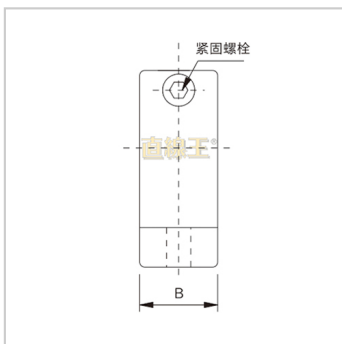

直线轴承

T型导向轴支座SK-SK12SHA12GFF01-d12SH12A

参数信息:

型号:

LIKIN直线王:	SK12
MISUMI:	SHA12
YHDA:	GFF01-d1 2
NB:	SH12A
SAMICK:	SK12

主要尺寸(mm):

dr:	12
h:	23
A:	21
L:	42
H:	37.5
T:	6
L2:	20
D:	5
L1:	32
B:	14
S:	5.5

安装螺栓型号: M5

紧固螺栓型号: M4

重量(g): 30

: