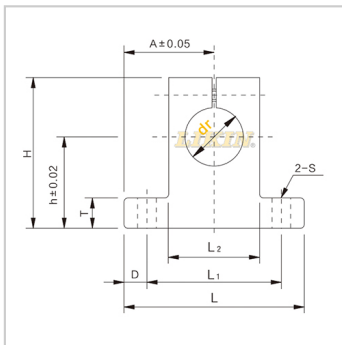

直线轴承

T型导向轴支座SK-SK12SHA12GFF01-d12SH12A

参数信息:

型号:

LIKIN直线王:	SK12
MISUMI:	SHA12
YHDA:	GFF01-d1 2
NB:	SH12A
SAMICK:	SK12

主要尺寸(mm):

dr:	12
h:	23
A:	21
L:	42
H:	37.5
T:	6
L2:	20
D:	5
L1:	32
B:	14
S:	5.5

安装螺栓型号: M5

紧固螺栓型号: M4

重量(g): 30

: