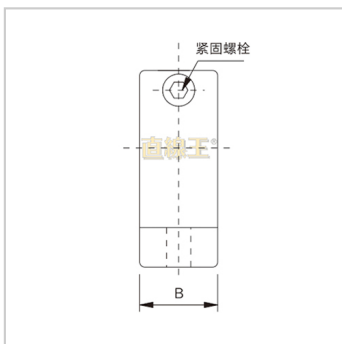

直线轴承

T型导向轴支座SK-SK10SHA10GFF01-d10SH10A

参数信息:

型号:

LIKIN直线王:	SK10
MISUMI:	SHA10
YHDA:	GFF01-d10
NB:	SH10A
SAMICK:	SK10

主要尺寸(mm):

dr:	10
h:	20
A:	21
L:	42
H:	32.8
T:	6
L2:	18
D:	5
L1:	32
B:	14
S:	5.5

安装螺栓型号: M5

紧固螺栓型号: M4

重量(g): 24

: