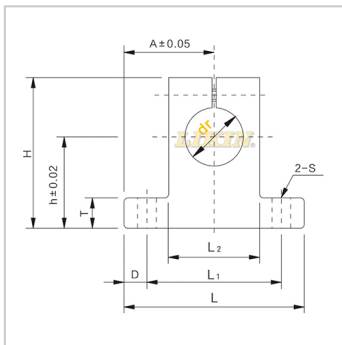

直线轴承

T型导向轴支座SK-SK10SHA10GFF01-d10SH10A

参数信息:

型号:

LIKIN直线王:	SK10
MISUMI:	SHA10
YHDA:	GFF01-d10
NB:	SH10A
SAMICK:	SK10

主要尺寸(mm):

dr:	10
h:	20
A:	21
L:	42
H:	32.8
T:	6
L2:	18
D:	5
L1:	32
B:	14
S:	5.5

安装螺栓型号: M5

紧固螺栓型号: M4

重量(g): 24

: