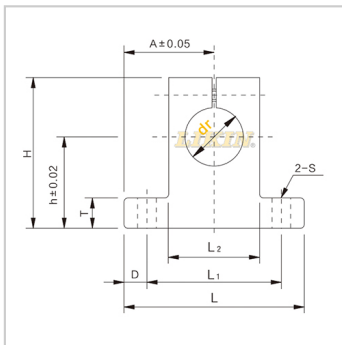

直线轴承

T型导向轴支座SK-SK6SHA6GFF01-d6SH6A

参数信息:

型号 :

LIKIN直线王 :	SK6
MISUMI :	SHA6
YHDA :	GFF01-d6
NB :	SH6A
SAMICK :	SK6

主要尺寸(mm) :

dr :	6
h :	20
A :	21
L :	42
H :	32.8
T :	6
L2 :	18
D :	5
L1 :	32
B :	14
S :	5.5

安装螺栓型号 : M5

紧固螺栓型号 : M4

重量(g) : 24

: