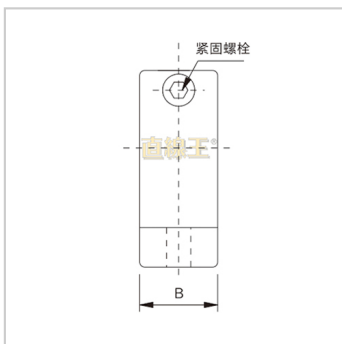

直线轴承

T型导向轴支座SK-SK6SHA6GFF01-d6SH6A

参数信息:

型号 :

LIKIN直线王 :	SK6
MISUMI :	SHA6
YHDA :	GFF01-d6
NB :	SH6A
SAMICK :	SK6

主要尺寸(mm) :

dr :	6
h :	20
A :	21
L :	42
H :	32.8
T :	6
L2 :	18
D :	5
L1 :	32
B :	14
S :	5.5

安装螺栓型号 : M5

紧固螺栓型号 : M4

重量(g) : 24

: