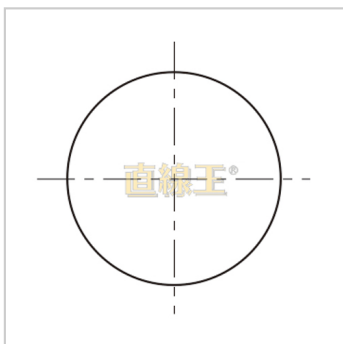

直线轴承

镀铬软轴RSFC-RSFC6

参数信息:

型号 :	RSFC6
主要尺寸(mm) :	
Dh8 :	6
Dh8 :	0-0.030
L(最大长度) :	4000
公差 :	h9
材质 :	45#钢
硬度 :	18HRC~25HRC
表面处理 :	镀铬

: