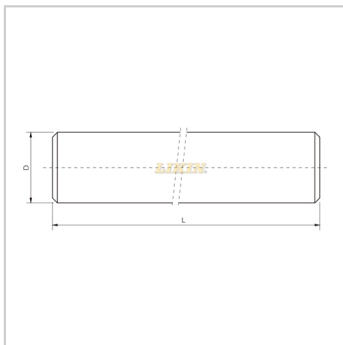

直线轴承

镀铬软轴RSFC-RSFC6

参数信息:

型号 :	RSFC6
主要尺寸(mm) :	
Dh8 :	6
Dh8 :	0-0.030
L(最大长度) :	4000
公差 :	h9
材质 :	45#钢
硬度 :	18HRC~25HRC
表面处理 :	镀铬

: