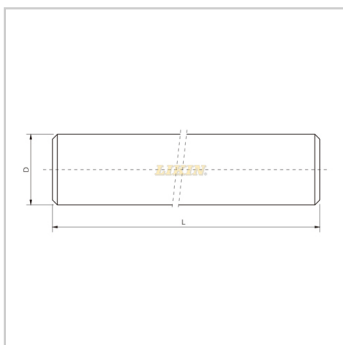

直线轴承

镀铬软轴RSFC-RSFC4

参数信息:

型号 :	RSFC4
主要尺寸(mm) :	
Dh8 :	4
Dh8 :	0-0.030
L(最大长度) :	2000
公差 :	h9
材质 :	45#钢
硬度 :	18HRC~25HRC
表面处理 :	镀铬

: