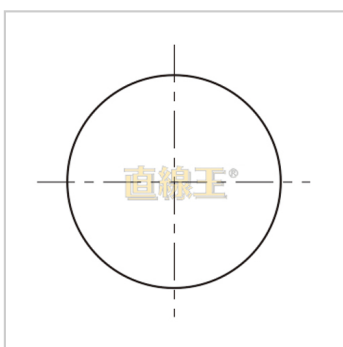

直线轴承

镀铬软轴RSFC-RSFC4

参数信息:

型号 :	RSFC4
主要尺寸(mm) :	
Dh8 :	4
Dh8 :	0-0.030
L(最大长度) :	2000
公差 :	h9
材质 :	45#钢
硬度 :	18HRC~25HRC
表面处理 :	镀铬

: