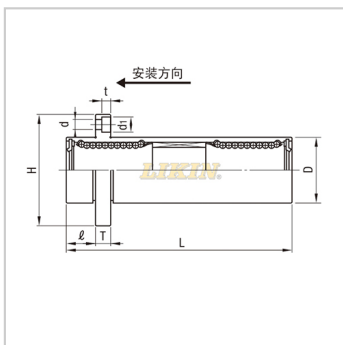

直线轴承

三倍加长导向圆法兰型LMFP...TUU-LMFP8TUU

参数信息:

型号:

LIKIN直线王:	LMFP8T UU
MISUMI:	LHKIRNL 8
YHDA:	-

主要尺寸和公差(mm)

:

dr:	8
公差:	0 -0.012
D:	19
公差:	0 -0.016
L:	68
公差:	±0.3
:	6
H:	40
T:	6
d:	4.5
d1:	7.5
t:	4.1
P.C.D.:	29
垂直度:	0.02
滚珠列数:	4

基本额定负载:

C(动)N:	431
Co(静)N:	784

重量:

(g):	135
------	-----