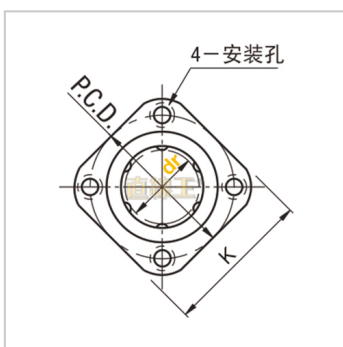

直线轴承

加长法兰镀铬型(带润滑装置) NLMK...LUU-MX-NLMK35LUU-MXLHFSWM-MX35 -

参数信息:

型号:

LIKIN直线王:	NLMK35 LUU-MX
MISUMI:	LHFSWM- MX35
YHDA:	-

主要尺寸和公差(mm)

:

dr:	35
公差:	0 -0.015
D:	52
公差:	0 -0.025
L:	157
L1:	135
公差:	± 0.3
V:	11
H:	82
T:	10
d:	6.6
d1:	11
t:	6.1
P.C.D.:	67
K:	64
法兰垂直度:	0.025
滚珠列数:	6

基本额定负载:

C(动)N:	2650
Co(静)N:	6270

重量:

(g):	958
------	-----

: