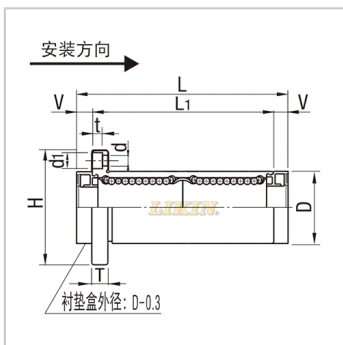

直线轴承

加长法兰镀铬型(带润滑装置) NLMK...LUU-MX-NLMK35LUU-MXLHFSWM-MX35 -

参数信息:

型号:

LIKIN直线王:	NLMK35 LUU-MX
MISUMI:	LHFSWM- MX35
YHDA:	-

主要尺寸和公差(mm)

:

dr:	35
公差:	0 -0.015
D:	52
公差:	0 -0.025
L:	157
L1:	135
公差:	± 0.3
V:	11
H:	82
T:	10
d:	6.6
d1:	11
t:	6.1
P.C.D.:	67
K:	64
法兰垂直度:	0.025
滚珠列数:	6

基本额定负载:

C(动)N:	2650
Co(静)N:	6270

重量:

(g):	958
------	-----

: