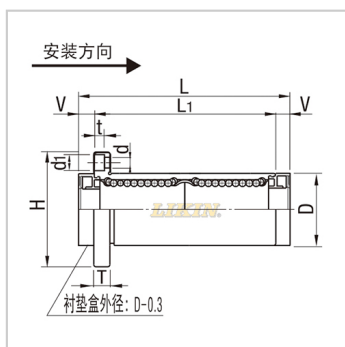

直线轴承

加长法兰镀镍型(带润滑装置) NLMK...LUU-MX-NLMK12LUU-MXLHFSWM-MX12MX-LMG13-d12

参数信息:

型号:

LIKIN直线王:	NLMK12 LUU-MX
MISUMI:	LHFSWM- MX12
YHDA:	MX-LMG 13-d12

主要尺寸和公差(mm)

:

dr:	12
公差:	0 -0.010
D:	21
公差:	0 -0.018
L:	68
L1:	57
公差:	± 0.3
V:	5.5
H:	42
T:	6
d:	4.5
d1:	7.5
t:	4.1
P.C.D.:	32
K:	32
法兰垂直度:	0.015
滚珠列数:	4

基本额定负载:

C(动)N:	813
Co(静)N:	1570

重量:

(g) :

94

: