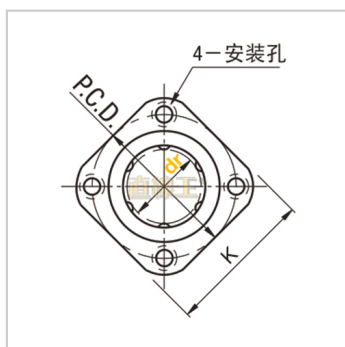

直线轴承

加长法兰镀镍型(带润滑装置) NLMK...LUU-MX-NLMK12LUU-MXLHFSWM-MX12MX-LMG13-d12

参数信息:

型号:

LIKIN直线王:	NLMK12 LUU-MX
MISUMI:	LHFSWM- MX12
YHDA:	MX-LMG 13-d12

主要尺寸和公差(mm)

:

dr:	12
公差:	0 -0.010
D:	21
公差:	0 -0.018
L:	68
L1:	57
公差:	± 0.3
V:	5.5
H:	42
T:	6
d:	4.5
d1:	7.5
t:	4.1
P.C.D.:	32
K:	32
法兰垂直度:	0.015
滚珠列数:	4

基本额定负载:

C(动)N:	813
Co(静)N:	1570

重量:

(g) :

94

: