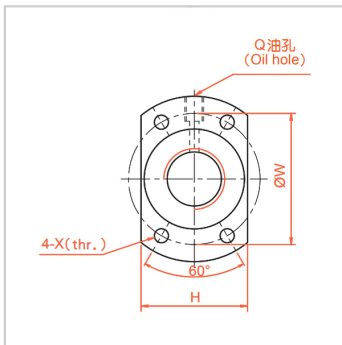

滚珠丝杆

SFY-SFY03232-5.6

参数信息:

型号 :	SFY03232-5.6
轴径d :	32
导程l :	32
珠径Da :	4.762

螺帽尺寸 mm :

D :	58
A :	92
E :	17
B :	12
L :	110
W :	74
H :	60
X :	9
Q :	M6
n :	2.8x2
动额定负荷Ca :	4417
静额定负荷Coa :	13517
刚性 kgf/um :	88