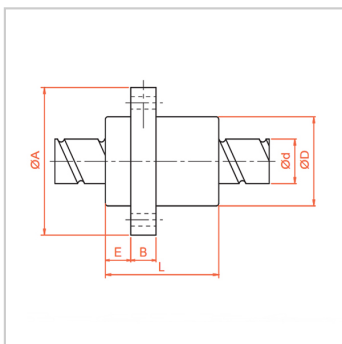

滚珠丝杆

SFY-SFY03232-5.6

参数信息:

型号 :	SFY03232-5.6
轴径d :	32
导程l :	32
珠径Da :	4.762

螺帽尺寸 mm :

D :	58
A :	92
E :	17
B :	12
L :	110
W :	74
H :	60
X :	9
Q :	M6
n :	2.8x2
动额定负荷Ca :	4417
静额定负荷Coa :	13517
刚性 kgf/um :	88