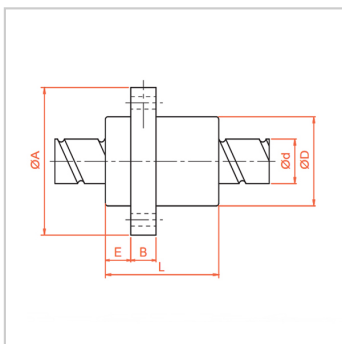

滚珠丝杆

SFY-SFY03232-3.6

参数信息:

型号 :	SFY03232-3.6
轴径d :	32
导程l :	32
珠径Da :	4.762

螺帽尺寸 mm :

D :	58
A :	92
E :	17
B :	12
L :	78
W :	74
H :	60
X :	9
Q :	M6
n :	1.8x2
动额定负荷Ca :	3021
静额定负荷Coa :	8690
刚性 kgf/um :	58

: