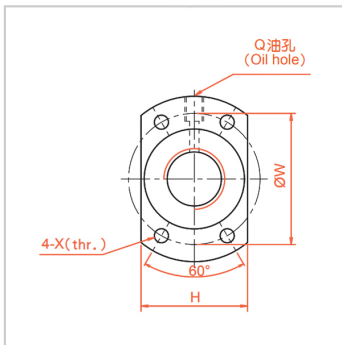

滚珠丝杆

SFY-SFY03232-3.6

参数信息:

型号 :	SFY03232-3.6
轴径d :	32
导程l :	32
珠径Da :	4.762

螺帽尺寸 mm :

D :	58
A :	92
E :	17
B :	12
L :	78
W :	74
H :	60
X :	9
Q :	M6
n :	1.8x2
动额定负荷Ca :	3021
静额定负荷Coa :	8690
刚性 kgf/um :	58

: