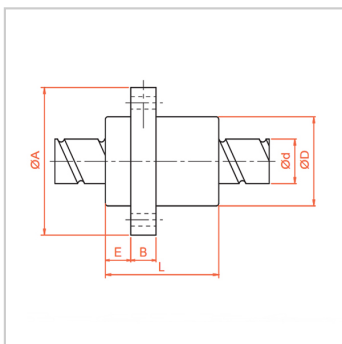

滚珠丝杆

SFY-SFY02525-5.6

参数信息:

型号 :	SFY02525-5.6
轴径d :	25
导程l :	25
珠径Da :	3.969

螺帽尺寸 mm :

D :	47
A :	74
E :	15
B :	12
L :	89
W :	60
H :	49
X :	6.6
Q :	M6
n :	2.8x2
动额定负荷Ca :	3032
静额定负荷Coa :	8546
刚性 kgf/um :	69