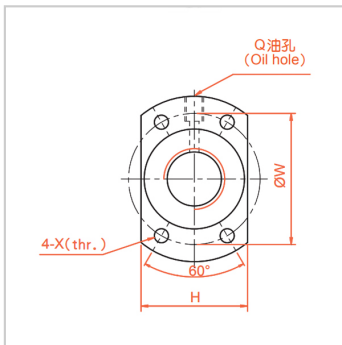

滚珠丝杆

SFY-SFY02525-5.6

参数信息:

型号 :	SFY02525-5.6
轴径d :	25
导程l :	25
珠径Da :	3.969

螺帽尺寸 mm :

D :	47
A :	74
E :	15
B :	12
L :	89
W :	60
H :	49
X :	6.6
Q :	M6
n :	2.8x2
动额定负荷Ca :	3032
静额定负荷Coa :	8546
刚性 kgf/um :	69