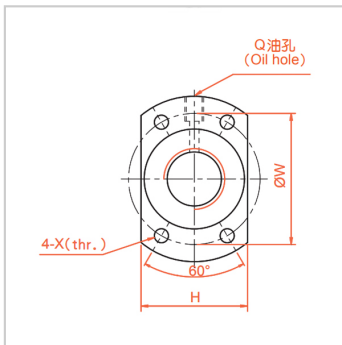

滚珠丝杆

SFY-SFY01616-5.6

参数信息:

型号 :	SFY01616-5.6
轴径d :	16
导程l :	16
珠径Da :	2.778

螺帽尺寸 mm :

D :	32
A :	53
E :	10.1
B :	10
L :	61
W :	42
H :	34
X :	4.5
Q :	M6
n :	2.8x2
动额定负荷Ca :	1568
静额定负荷Coa :	3968
刚性 kgf/um :	47