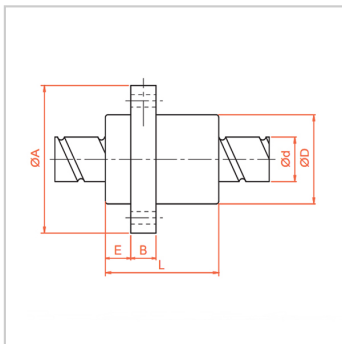

滚珠丝杆

SFY-SFY01616-5.6

参数信息:

型号 :	SFY01616-5.6
轴径d :	16
导程l :	16
珠径Da :	2.778

螺帽尺寸 mm :

D :	32
A :	53
E :	10.1
B :	10
L :	61
W :	42
H :	34
X :	4.5
Q :	M6
n :	2.8x2
动额定负荷Ca :	1568
静额定负荷Coa :	3968
刚性 kgf/um :	47