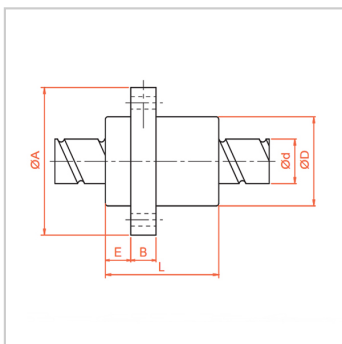

滚珠丝杆

SFY-SFY05050-5.6

参数信息:

型号 :	SFY05050-5.6
轴径d :	50
导程l :	50
珠径Da :	7.938

螺帽尺寸 mm :

D :	90
A :	135
E :	21.5
B :	20
L :	167
W :	112
H :	92
X :	14
Q :	M6
n :	2.8x2
动额定负荷Ca :	10558
静额定负荷Coa :	34182
刚性 kgf/um :	131