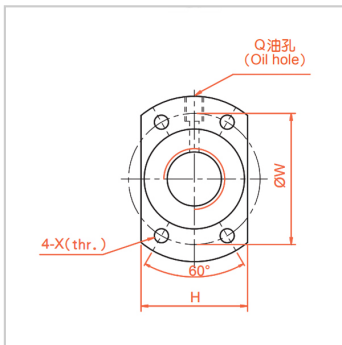

滚珠丝杆

SFY-SFY05050-5.6

参数信息:

型号 :	SFY05050-5.6
轴径d :	50
导程l :	50
珠径Da :	7.938

螺帽尺寸 mm :

D :	90
A :	135
E :	21.5
B :	20
L :	167
W :	112
H :	92
X :	14
Q :	M6
n :	2.8x2
动额定负荷Ca :	10558
静额定负荷Coa :	34182
刚性 kgf/um :	131