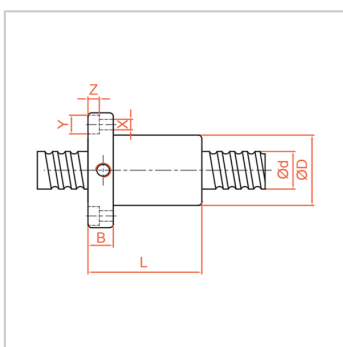

滚珠丝杆

SFNI-SFI-SFNI04010-4

参数信息:

型号 :	SFNI04010-4
轴径d :	40
导程l :	10
珠径Da :	6.35

螺帽尺寸 mm :

D :	62
A :	104
B :	18
L :	88
W :	82
H :	70
X :	11
Y :	17.5
Z :	11
Q :	M8
n :	1x4
动额定负荷Ca :	5399
静额定负荷Coa :	15500
刚性kgf/um :	72