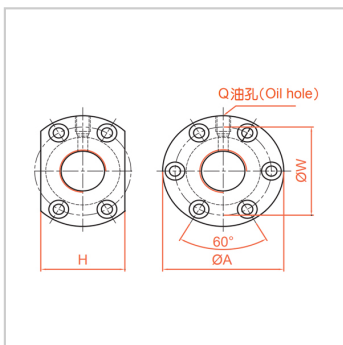

滚珠丝杆

SFNI-SFI-SFNI04010-4

参数信息:

型号 :	SFNI04010-4
轴径d :	40
导程l :	10
珠径Da :	6.35

螺帽尺寸 mm :

D :	62
A :	104
B :	18
L :	88
W :	82
H :	70
X :	11
Y :	17.5
Z :	11
Q :	M8
n :	1x4
动额定负荷Ca :	5399
静额定负荷Coa :	15500
刚性kgf/um :	72