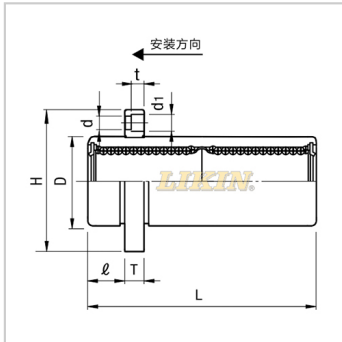

直线轴承

导向圆法兰型LMFP...UU-LMFP16U|LHIFR16LMJ01-d16

参数信息:

型号:

LIKIN直线王:	LMFP16U U
MISUMI:	LHIFR16
YHDA:	LMJ01-d1 6

主要尺寸和公差(mm):

dr:	16
公差:	0 -0.009
D:	28
公差:	0 -0.016
L:	37
公差:	±0.3
:	6
H:	48
T:	6
d:	4.5
d1:	7.5
t:	4.1
P.C.D.:	38
垂直度:	0.012
滚珠列数:	5

基本额定负载:

C(动)N:	774
Co(静)N:	1180

重量:

(g):	120
------	-----