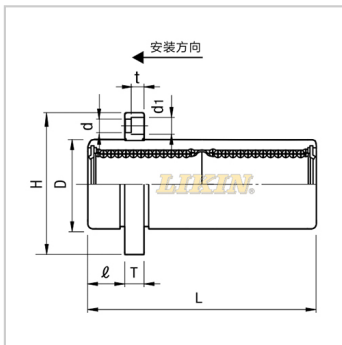

直线轴承

导向圆法兰型LMFP...UU-LMFP13UULHIFR13LMJ01-d13

参数信息:

型号:

LIKIN直线王:	LMFP13U U
MISUMI:	LHIFR13
YHDA:	LMJ01-d1 3

主要尺寸和公差(mm):

dr:	13
公差:	0 -0.009
D:	23
公差:	0 -0.016
L:	32
公差:	±0.3
:	6
H:	43
T:	6
d:	4.5
d1:	7.5
t:	4.1
P.C.D.:	33
垂直度:	0.012
滚珠列数:	4

基本额定负载:

C(动)N:	510
Co(静)N:	784

重量:

(g):	88
------	----