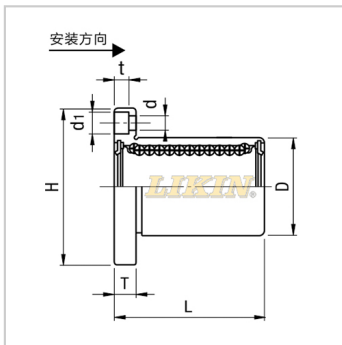

直线轴承

亚标圆法兰镀铬型NLMF...UU-NLMF20UULHFRM20LME03-d20

参数信息:

型号:

LIKIN直线王:	NLMF20 UU
MISUMI:	LHFRM2 0
YHDA:	LME03-d 20

主要尺寸和公差(mm)

:

dr:	20
公差:	0 -0.010
D:	32
公差:	0 -0.021
L:	42
公差:	±0.3
H:	54
T:	8
d:	5.5
d1:	9
t:	5.1
P.C.D.:	43
垂直度:	0.015

滚珠列数: 5

基本额定负载:

C(动)N:	882
Co(静)N:	1370

重量:

(g): 180

: