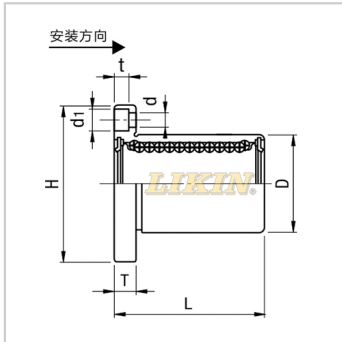

直线轴承

亚标圆法兰镀铬型NLMF...UU-NLMF10UULHFRM10LME03-d10

参数信息:

型号:

LIKIN直线王:	NLMF10 UU
MISUMI:	LHFRM1 0
YHDA:	LME03-d 10

主要尺寸和公差(mm)

:

dr:	10
公差:	0 -0.009
D:	19
公差:	0 -0.018
L:	29
公差:	±0.3
H:	40
T:	6
d:	4.5
d1:	7.5
t:	4.1
P.C.D.:	29
垂直度:	0.012

滚珠列数: 4

基本额定负载:

C(动)N:	372
Co(静)N:	549

重量:

(g): 72

: