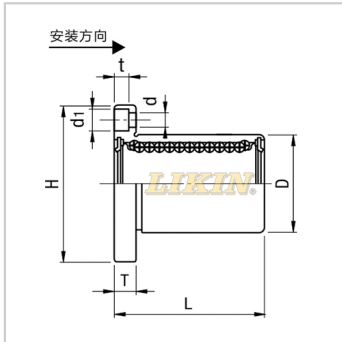

直线轴承

亚标圆法兰镀铬型NLMF...UU-NLMF40UULHFRM40LME03-d40

参数信息:

型号:

LIKIN直线王:	NLMF40 UU
MISUMI:	LHFRM4 0
YHDA:	LME03-d 40

主要尺寸和公差(mm)

:

dr:	40
公差:	0 -0.012
D:	60
公差:	0 -0.025
L:	80
公差:	±0.3
H:	96
T:	13
d:	9
d1:	14
t:	8.1
P.C.D.:	78
垂直度:	0.02
滚珠列数:	6

基本额定负载:

C(动)N:	2160
Co(静)N:	4020

重量:

(g):	1060
------	------

: