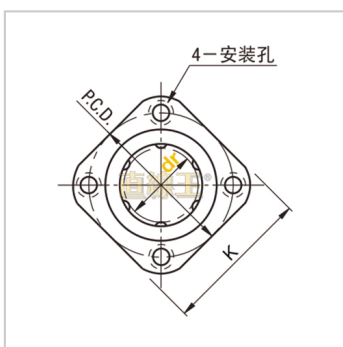

直线轴承

加长中间方法兰镀镍钢保型NLMKC...GA-NLMKC30GALHMSWMF30

参数信息:

型号:

LIKIN直线王:	NLMKC30GA
MISUMI:	LHMSWMF30

主要尺寸和公差(mm)

dr:	30
公差:	0 -0.012
D:	45
公差:	0 -0.021
L:	123
公差:	± 0.3
:	56.5
H:	74
T:	10
d:	6.6
d1:	11
t:	6.1
P.C.D.:	60
K:	58
垂直度:	0.02
滚珠列数:	6