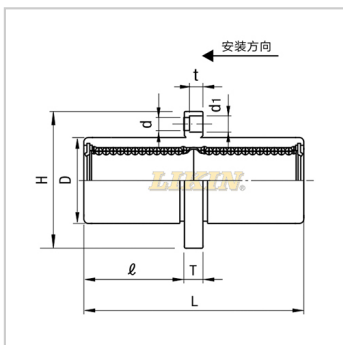

直线轴承

加长中间方法兰镀镍钢保型NLMKC...GA-NLMKC30GALHMSWMF30

参数信息:

型号:

LIKIN直线王:	NLMKC30GA
MISUMI:	LHMSWMF30

主要尺寸和公差(mm)

dr:	30
公差:	0 -0.012
D:	45
公差:	0 -0.021
L:	123
公差:	± 0.3
:	56.5
H:	74
T:	10
d:	6.6
d1:	11
t:	6.1
P.C.D.:	60
K:	58
垂直度:	0.02
滚珠列数:	6

基本额定负载:

C(动)N:	2490
Co(静)N:	5490

重量:

(g):	590
------	-----