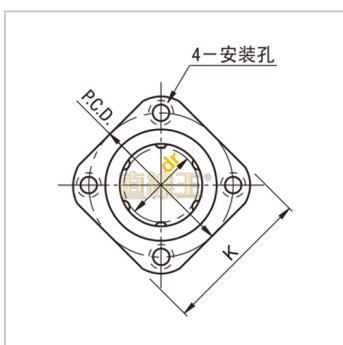

直线轴承

加长中间方法兰镀镍钢保型NLMKC...GA-NLMKC12GALHMSWMF12

参数信息:

型号:

LIKIN直线王:	NLMKC1 2GA
MISUMI:	LHMSW MF12

主要尺寸和公差(mm)

dr:	12
公差:	0 -0.010
D:	21
公差:	0 -0.018
L:	57
公差:	± 0.3
:	25.5
H:	42
T:	6
d:	4.5
d1:	7.5
t:	4.1
P.C.D.:	32
K:	32
垂直度:	0.015

滚珠列数: 4

基本额定负载:

C(动)N:	813
Co(静)N:	1570

重量:

(g): 90