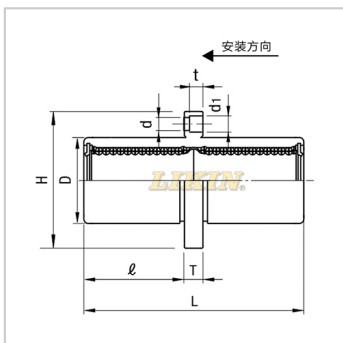

直线轴承

加长中间方法兰镀镍钢保型NLMKC...GA-NLMKC12GALHMSWMF12

参数信息:

型号:

LIKIN直线王:	NLMKC1 2GA
MISUMI:	LHMSW MF12

主要尺寸和公差(mm)

dr:	12
公差:	0 -0.010
D:	21
公差:	0 -0.018
L:	57
公差:	± 0.3
:	25.5
H:	42
T:	6
d:	4.5
d1:	7.5
t:	4.1
P.C.D.:	32
K:	32
垂直度:	0.015

滚珠列数: 4

基本额定负载:

C(动)N:	813
Co(静)N:	1570

重量:

(g): 90