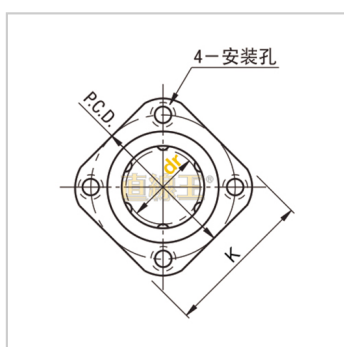

直线轴承

加长中间法兰镀镍钢保型NLMKC...GA-NLMKC8GALHMSWMF8

参数信息:

型号:

LIKIN直线王:	NLMKC8 GA
MISUMI:	LHMSW MF8

主要尺寸和公差(mm)

dr:	8
公差:	0 -0.010
D:	15
公差:	0 -0.015
L:	45
公差:	± 0.3
:	20
H:	32
T:	5
d:	3.5
d1:	6
t:	3.1
P.C.D.:	24
K:	25
垂直度:	0.015
滚珠列数:	4

基本额定负载:

C(动)N:	431
Co(静)N:	784

重量:

(g):	43
------	----