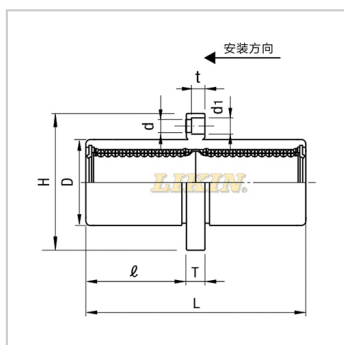

直线轴承

加长中间法兰镀镍钢保型NLMKC...GA-NLMKC8GALHMSWMF8

参数信息:

型号:

LIKIN直线王:	NLMKC8 GA
MISUMI:	LHMSW MF8

主要尺寸和公差(mm)

dr:	8
公差:	0 -0.010
D:	15
公差:	0 -0.015
L:	45
公差:	± 0.3
:	20
H:	32
T:	5
d:	3.5
d1:	6
t:	3.1
P.C.D.:	24
K:	25
垂直度:	0.015
滚珠列数:	4

基本额定负载:

C(动)N:	431
Co(静)N:	784

重量:

(g):	43
------	----