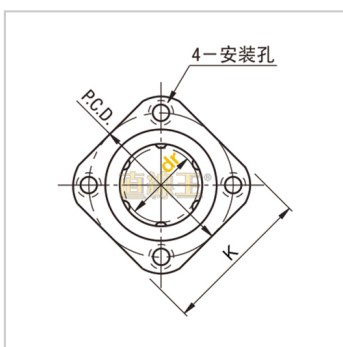

直线轴承

加长中间方法兰镀镍钢保型NLMKC...GA-NLMKC6GALHMSWMF6

参数信息:

型号:

LIKIN直线王:	NLMKC6 GA
MISUMI:	LHMSW MF6

主要尺寸和公差(mm)

dr:	6
公差:	0-0.010
D:	12
公差:	0-0.015
L:	35
公差:	±0.3
:	15
H:	28
T:	5
d:	3.5
d1:	6
t:	3.1
P.C.D.:	20
K:	22
垂直度:	0.015
滚珠列数:	4