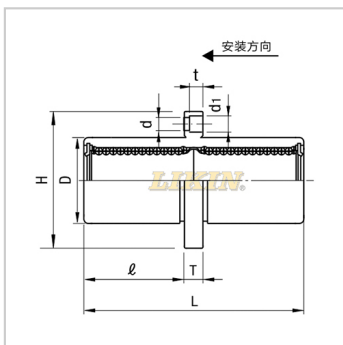

直线轴承

加长中间方法兰镀镍钢保型NLMKC...GA-NLMKC6GALHMSWMF6

参数信息:

型号:

LIKIN直线王:	NLMKC6 GA
MISUMI:	LHMSW MF6

主要尺寸和公差(mm)

dr:	6
公差:	0-0.010
D:	12
公差:	0-0.015
L:	35
公差:	±0.3
:	15
H:	28
T:	5
d:	3.5
d1:	6
t:	3.1
P.C.D.:	20
K:	22
垂直度:	0.015
滚珠列数:	4

基本额定负载:

C(动)N:	323
Co(静)N:	529

重量:

(g):	25
------	----