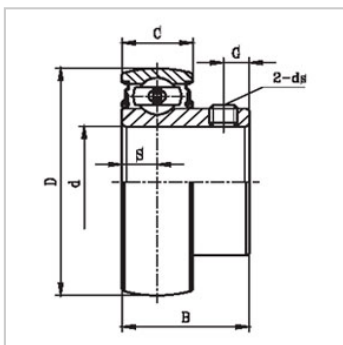

滚动轴承

SB2, SB2G, CSB2 系列-SB204

参数信息:

带座轴承型号 : SB204

轴径(mm) :

d : 20

外形尺寸 (mm) :

D : 47

B : 25

C : 14

S : 7

h : 4

G : 5

ds : M6X1/4
-28UNF

基本额定载荷 (N)

: