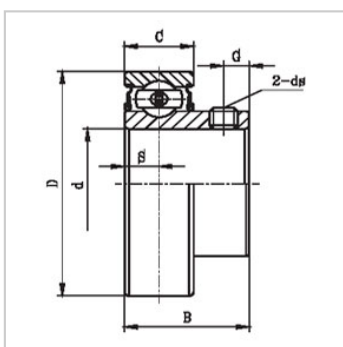

滚动轴承

SB2, SB2G, CSB2 系列-SB204

参数信息:

带座轴承型号 : SB204

轴径(mm) :

d : 20

外形尺寸 (mm) :

D : 47

B : 25

C : 14

S : 7

h : 4

G : 5

ds : M6X1/4
-28UNF

基本额定载荷 (N)

: