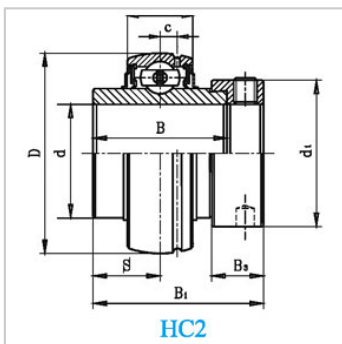

滚动轴承

NA2,HC2 系列-NA203-11S

参数信息:

带座轴承型号 : NA203-11S

轴径(mm) :

d : 17.463

外形尺寸 (mm) :

D : 40

C : 14

B : 27.8

S : 13.9

B1 : 37.3

B3 : 13.5

h : 3.5

d1 : 27.2

偏心套 : A203-11S