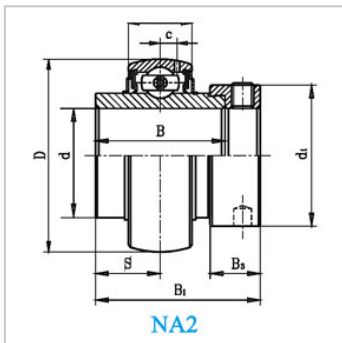

滚动轴承

NA2,HC2 系列-NA203-11S

参数信息:

带座轴承型号 : NA203-11S

轴径(mm) :

d : 17.463

外形尺寸 (mm) :

D : 40

C : 14

B : 27.8

S : 13.9

B1 : 37.3

B3 : 13.5

h : 3.5

d1 : 27.2

偏心套 : A203-11S