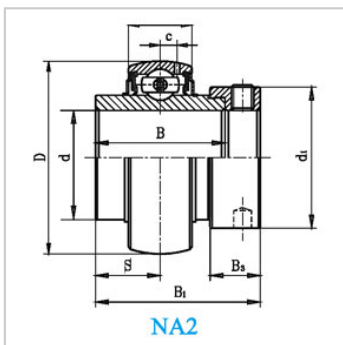

滚动轴承

NA2,HC2 系列-NA202S

参数信息:

带座轴承型号 : NA202S

轴径(mm) :

d : 15

外形尺寸 (mm) :

D : 40

C : 14

B : 27.8

S : 13.9

B1 : 37.3

B3 : 13.5

h : 3.5

d1 : 27.2

偏心套 : A202S