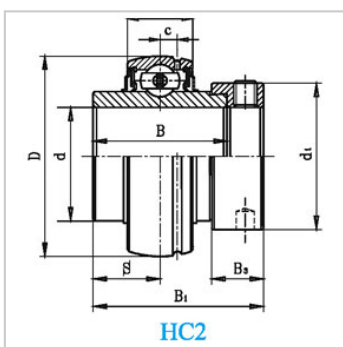

滚动轴承

NA2,HC2 系列-NA202S

参数信息:

带座轴承型号 : NA202S

轴径(mm) :

d : 15

外形尺寸 (mm) :

D : 40

C : 14

B : 27.8

S : 13.9

B1 : 37.3

B3 : 13.5

h : 3.5

d1 : 27.2

偏心套 : A202S