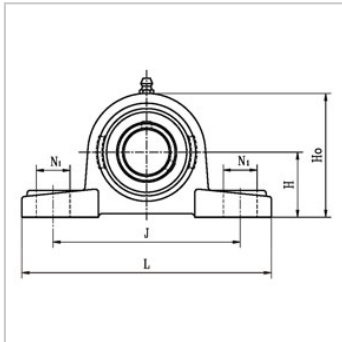

滚动轴承

SBP2G 系列-SBP204-12G

参数信息:

带座轴承型号： SBP204-12G

轴径(mm)：

d： 19.05

外形尺寸(mm)：

H： 33.3

B1： 25

螺栓规格： M10

轴承代号： SB204-12
G

座代号： P204

重量 (kg)： 0.66

: