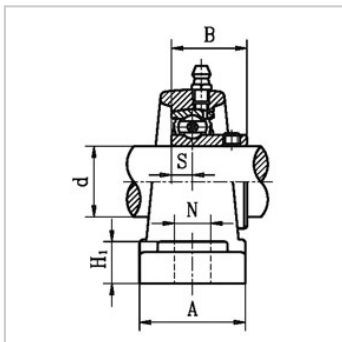

滚动轴承

SBP2G 系列-SBP204-12G

参数信息:

带座轴承型号： SBP204-12G

轴径(mm)：

d： 19.05

外形尺寸(mm)：

H： 33.3

B1： 25

螺栓规格： M10

轴承代号： SB204-12
G

座代号： P204

重量 (kg)： 0.66

: