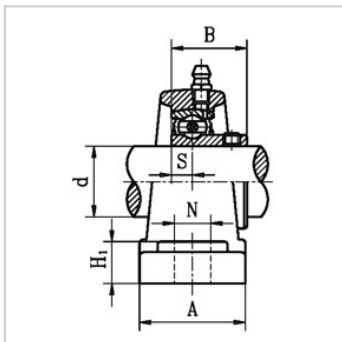

滚动轴承

SBP2G 系列-SBP203-11G

参数信息:

带座轴承型号： SBP203-11G

轴径(mm)：

d： 17.463

外形尺寸(mm)：

H： 30.2

L： 125

J： 96

A： 32

N： 12

N1： 16

H1： 13

H0： 57

S： 6

B1： 22

螺栓规格： M10

轴承代号： SB203-11  
G

座代号： P203S

重量 (kg)： 0.5

: