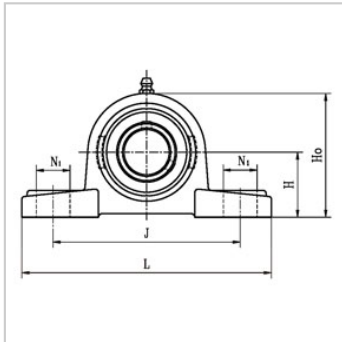

滚动轴承

SBP2G 系列-SBP203-11G

参数信息:

带座轴承型号： SBP203-11G

轴径(mm)：

d： 17.463

外形尺寸(mm)：

H： 30.2

L： 125

J： 96

A： 32

N： 12

N1： 16

H1： 13

H0： 57

S： 6

B1： 22

螺栓规格： M10

轴承代号： SB203-11  
G

座代号： P203S

重量 (kg)： 0.5

: