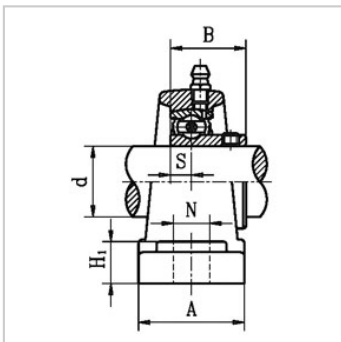

滚动轴承

SBP2G 系列-SBP203G

参数信息:

带座轴承型号 : SBP203G

轴径(mm) :

d : 17

外形尺寸(mm) :

H : 30.2

L : 125

J : 96

A : 32

N : 12

N1 : 16

H1 : 13

H0 : 57

S : 6

B1 : 22

螺栓规格 : M10

轴承代号 : SB203G

座代号 : P203S

重量 (kg) : 0.5

: