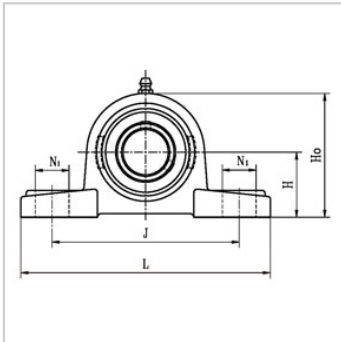

滚动轴承

SBP2G 系列-SBP203G

参数信息:

带座轴承型号 : SBP203G

轴径(mm) :

d : 17

外形尺寸(mm) :

H : 30.2

L : 125

J : 96

A : 32

N : 12

N1 : 16

H1 : 13

H0 : 57

S : 6

B1 : 22

螺栓规格 : M10

轴承代号 : SB203G

座代号 : P203S

重量 (kg) : 0.5

: