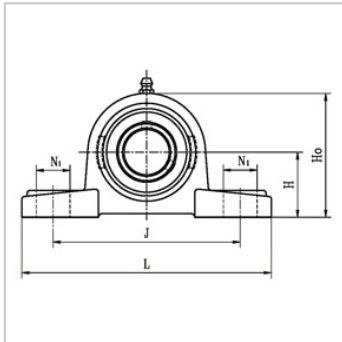

滚动轴承

SBP2G 系列-SBP202G

参数信息:

带座轴承型号 : SBP202G

轴径(mm) :

d : 15

外形尺寸(mm) :

H : 30.2

L : 125

J : 96

A : 32

N : 12

N1 : 16

H1 : 13

H0 : 57

S : 6

B1 : 22

螺栓规格 : M10

轴承代号 : SB202G

座代号 : P203S

重量 (kg) : 0.51

: