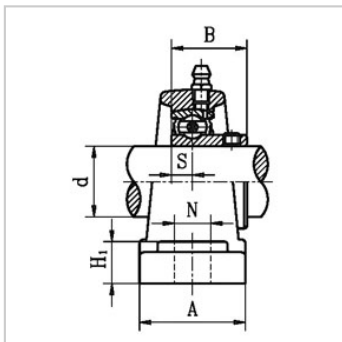

滚动轴承

SBP2G 系列-SBP202G

参数信息:

带座轴承型号 : SBP202G

轴径(mm) :

d : 15

外形尺寸(mm) :

H : 30.2

L : 125

J : 96

A : 32

N : 12

N1 : 16

H1 : 13

H0 : 57

S : 6

B1 : 22

螺栓规格 : M10

轴承代号 : SB202G

座代号 : P203S

重量 (kg) : 0.51

: